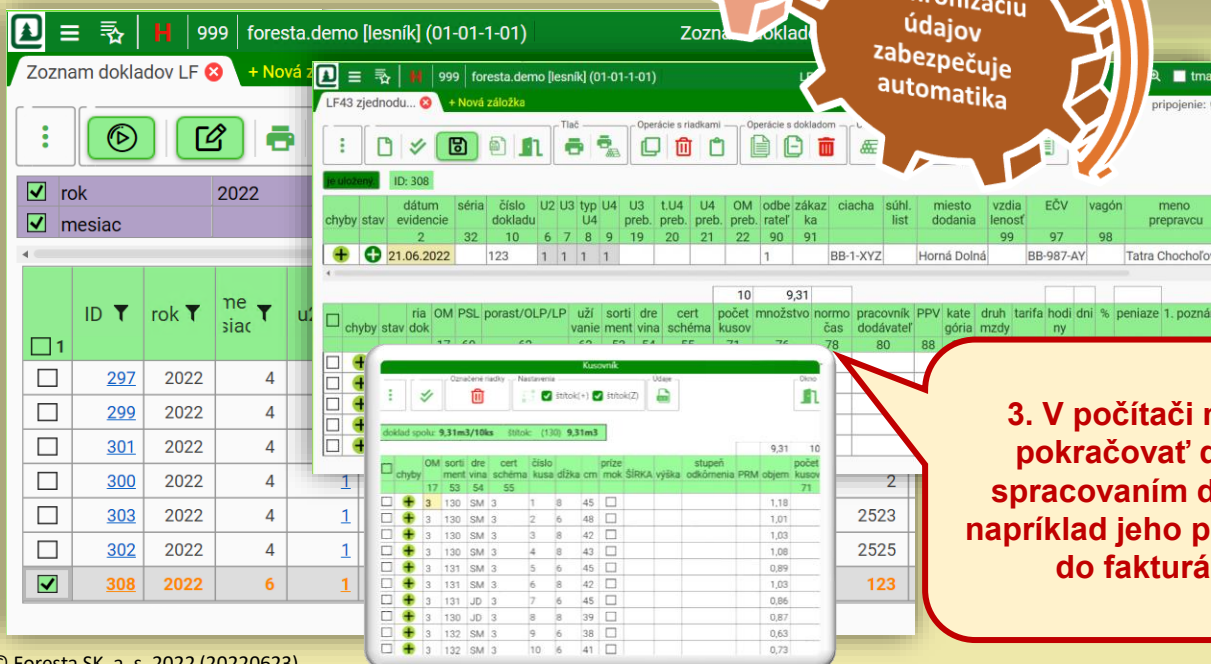

Ak dodávate drevo a potrebujete tlačiť doklady o pôvode dreva v teréne ...

2. DPD vytlačte na niektorej z podporovaných tlačiarní EPSON LQ300, ZEBRA ZQ520 alebo Cashino PTP

1. V mobilnej aplikácii WebLES zadajte dodávku cez kusovník dokladu LF43 alebo LF44

3. V počítači môžete pokračovať ďalším spracovaním dokladu, napríklad jeho posunutím do fakturácie.